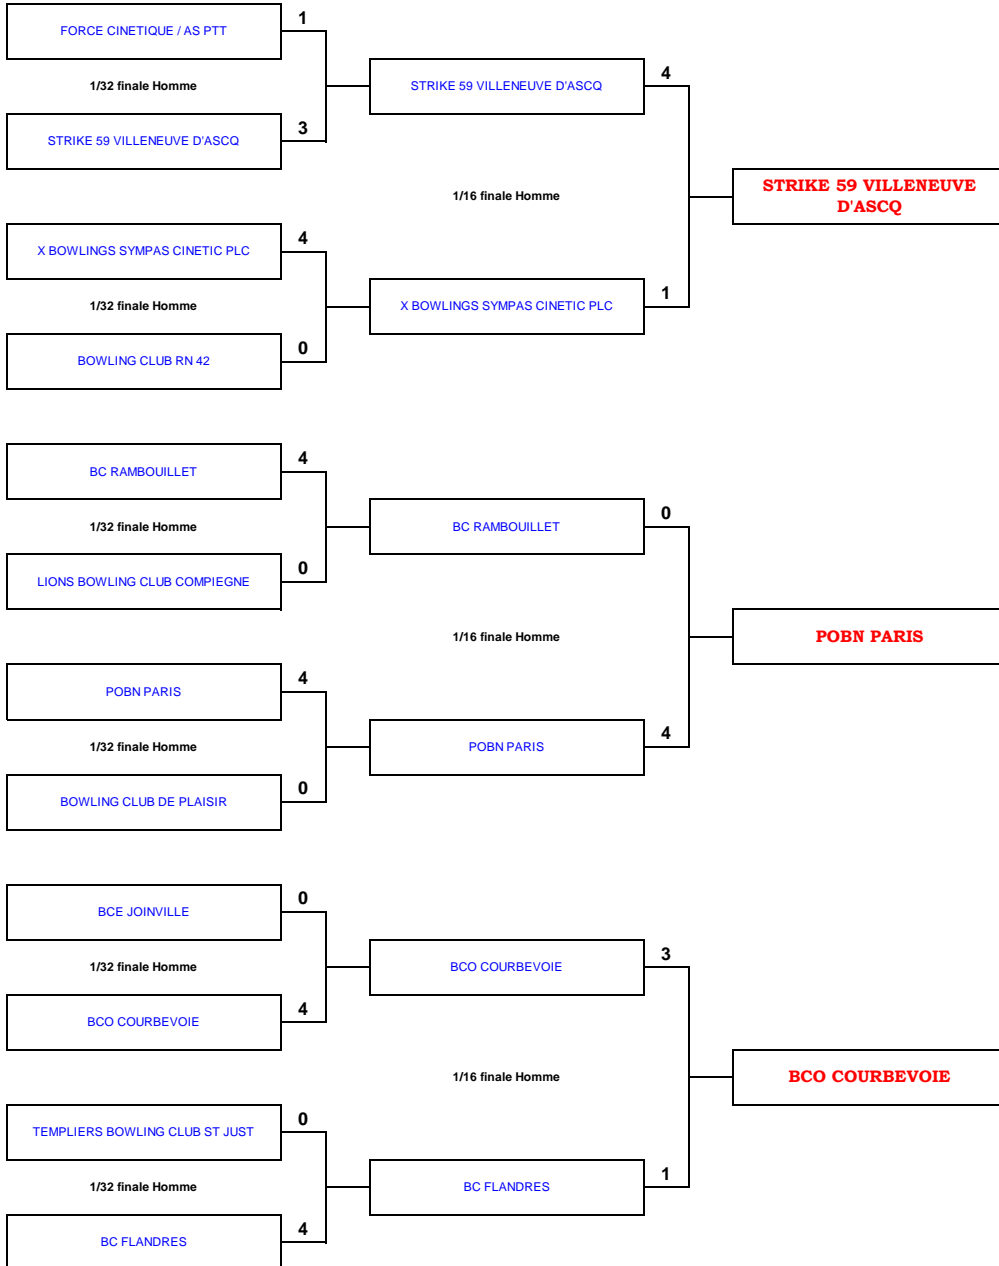

Accueil au bowling à partir de 8h45
Match du matin
boule d'essai : 9h45

Match de l'après-midi
boule d'essai : 14h45

Equipe qualifiée
pour la finale nationale

Accueil au bowling à partir de 8h45
Match du matin
boule d'essai : 9h45

Match de l'après-midi
boule d'essai : 14h45

Equipe qualifiée
pour la finale nationale